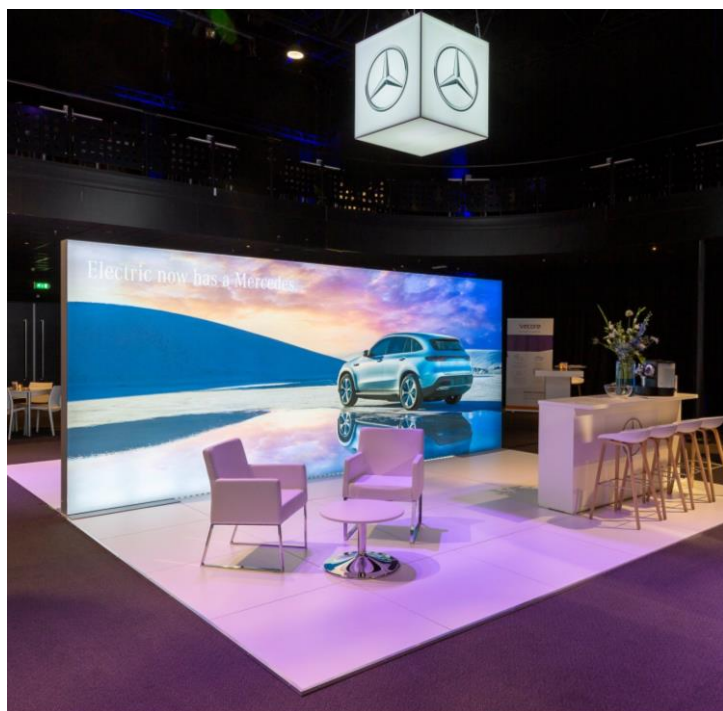

LIGHTBOX

Сопутствующее оборудование для оформления стенда - **beMatrix Lightbox** можно легко интегрировать и идеально выровнять с нашей системой рам **beMatrix** без каких-либо дополнительных инструментов.

Они также подходят для использования в качестве автономных дисплеев на базовых платах.

Лайтбоксы бывают односторонними и двусторонними.

Задняя часть односторонних лайтбоксов может быть покрыта панелями или тканью.