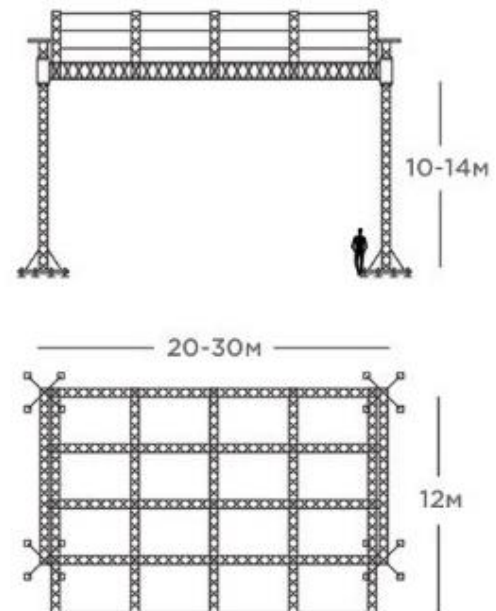

CLT ROOF

CLT ROOF представляет собой элеваторную конструкцию с изогнутой крышей.

Основой для сборки верхнего периметра планов сцены служит мощная ферма с сечением 1010x580мм и увеличенной толщиной стенки несущей трубы.

Ширина конструкции и количество пролетов граунда является опциональным и меняется в зависимости от масштаба и концепции мероприятия.

Поддержка тента крыши **CLT** основана на арочной ферме H30D со встроенными профилями кедера для крепления навеса.

Само тентовое полотно может иметь стандартное цветочное решение или выполнено из прозрачного ПВХ.