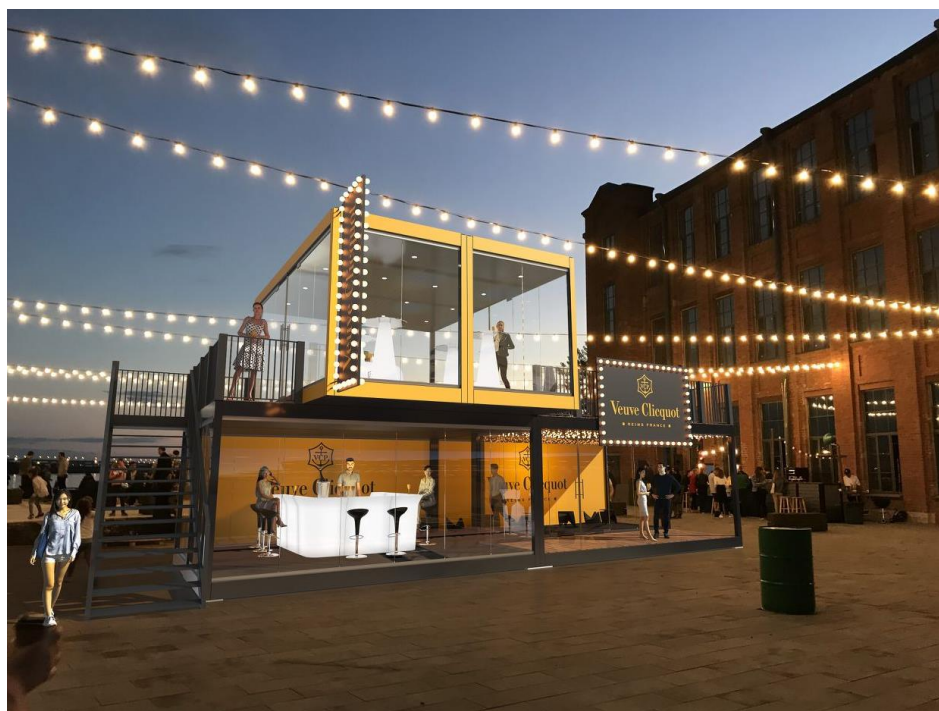

POP OUT

POP OUT - инновационный продукт от **beMatrix** для модульной уличной застройки.

Конструкция в популярной форме и размере морского контейнера, но с колоссальными возможностями для декорирования и моделирования пространства.

Гибкое решение для организации студии, уличного стенда, переговорной зоны, офиса или места продаж внутри и снаружи выставочных или торгово-развлекательных центров.

Полная совместимость со всеми системами **beMatrix** позволяет использовать любой вид отделки - ткань, стекло, светодиодные экраны или лайтбоксы.

Универсальность и скорость сборки, а также полная свобода выбора дизайна.