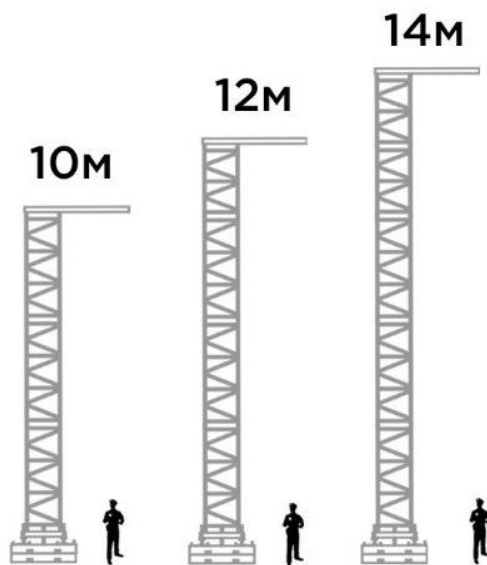

## CLT ROOF

**CLT ROOF** представляет собой элеваторную конструкцию с изогнутой крышей.

Основой для сборки верхнего периметра планов сцены служит мощная ферма с сечением 1010x580мм и увеличенной толщиной стенки несущей трубы.

Ширина конструкции и количество пролетов граунда является опциональным и меняется в зависимости от масштаба и концепции мероприятия.

Поддержка тента крыши **CLT** основана на арочной ферме H30D со встроенными профилями кедера для крепления навеса.

## HIGHTOWER

**HIGHTOWER** – башня для подвеса линейного массива или осветительных приборов.

В основе конструкции мощная штабелируемая балластная база, которая наращивается, в зависимости от нагрузки на мачту.

Сама мачта создается из ферм сечения 1010x580мм с увеличенной стенкой несущей трубы.

**HIGHTOWER** регулируется по высоте от 8 до 15 метров и несет нагрузку до 2.300кг.

Подъем приборов осуществляется посредством электрической лебедки.