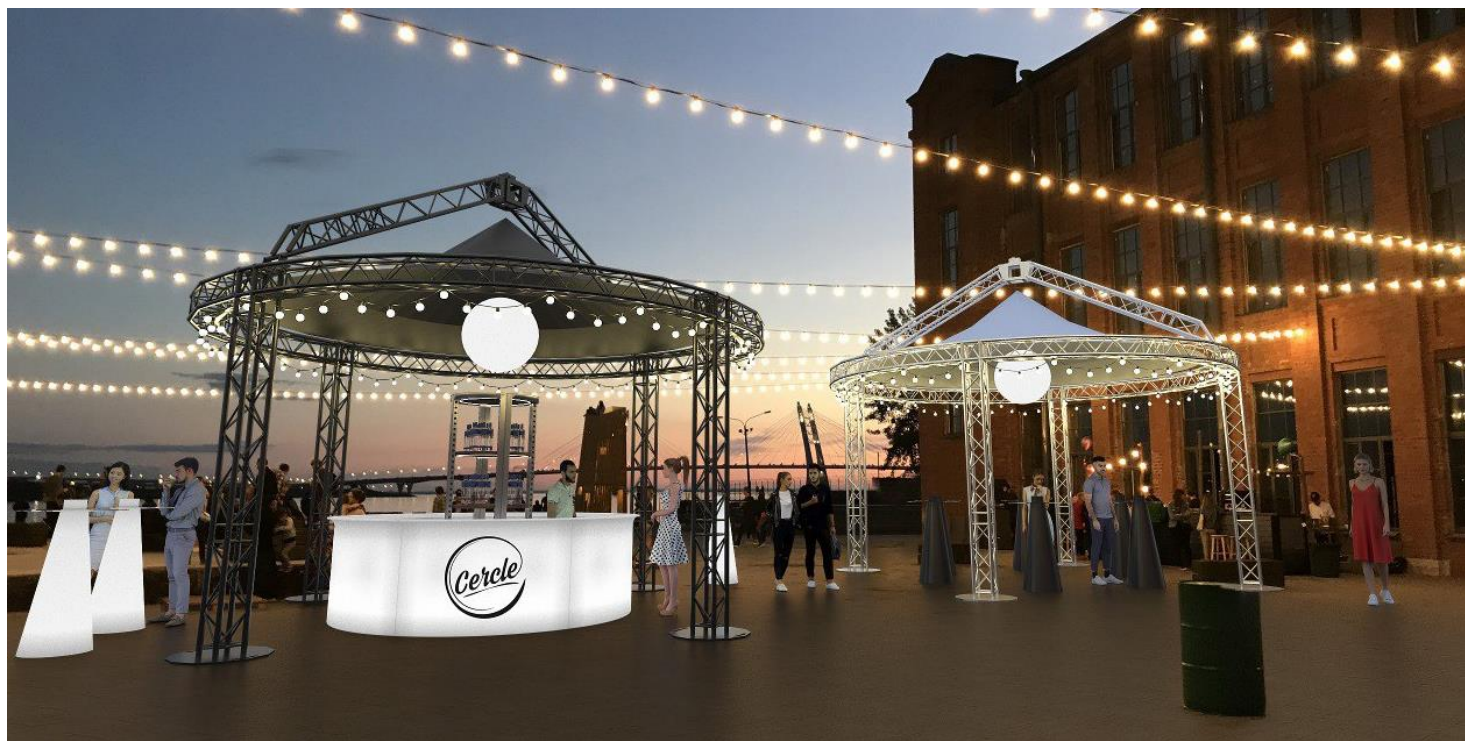

ARENA 6

ARENA 6 - новинка в линейке тентовых конструкций SKYTENT.

Лаконичный дизайн купола и множество дополнительных опций для событий любого формата.

Уникальный крой и обработка швов обеспечивают надежность и водонепроницаемость тента.

Быстрый монтаж в городской среде и на загородных площадках.