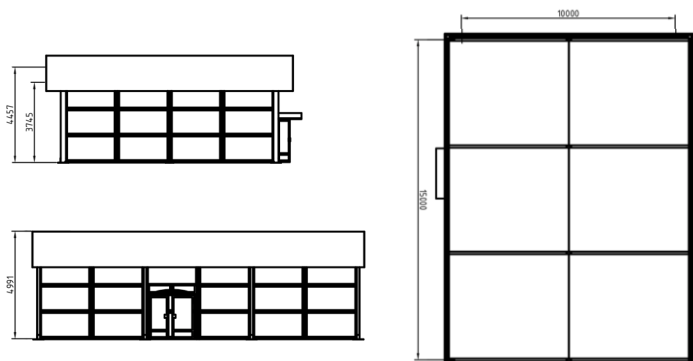

# RÖDER ATRIUM BLACK

Особая конструкция **RÖDER ATRIUM** является новой версией премиальной серии **SOLUTION**.

Новая форма фасадного остекления является более панорамной и открытой, а также размещается в горизонтальном формате, в отличие от первой версии павильона.