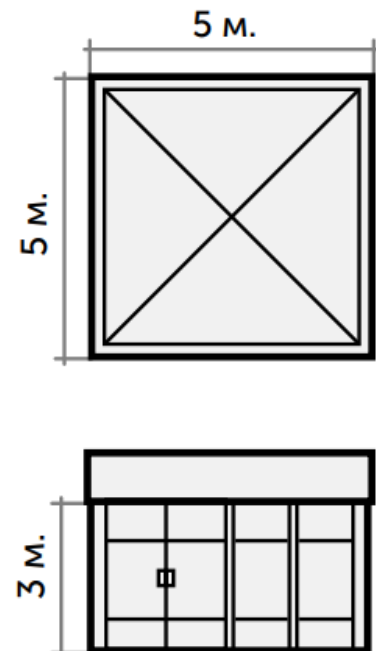

RÖDER CUPOLA BLACK

RÖDER CUPOLA BLACK - это обновленная версия популярной тентовой конструкции.

Все профили, фриззы и аксессуары выполнены в трендовом цветовом решении – графит, а также дополнены панорамным затемненным остеклением фасада.

Как и прежде, компактные и лаконичные формы шатра, сочетаются с традиционной немецкой универсальностью и надежностью.

Студия, переговорная зона, выставочный стенд и прочие виды застройки будут качественно дополнены базовыми декорационным решениями.

Кубические формы конструкции **CUPOLA** великолепно сочетаются с премиальной линейкой конструкций **SOLUTION** и **ATRIUM**.