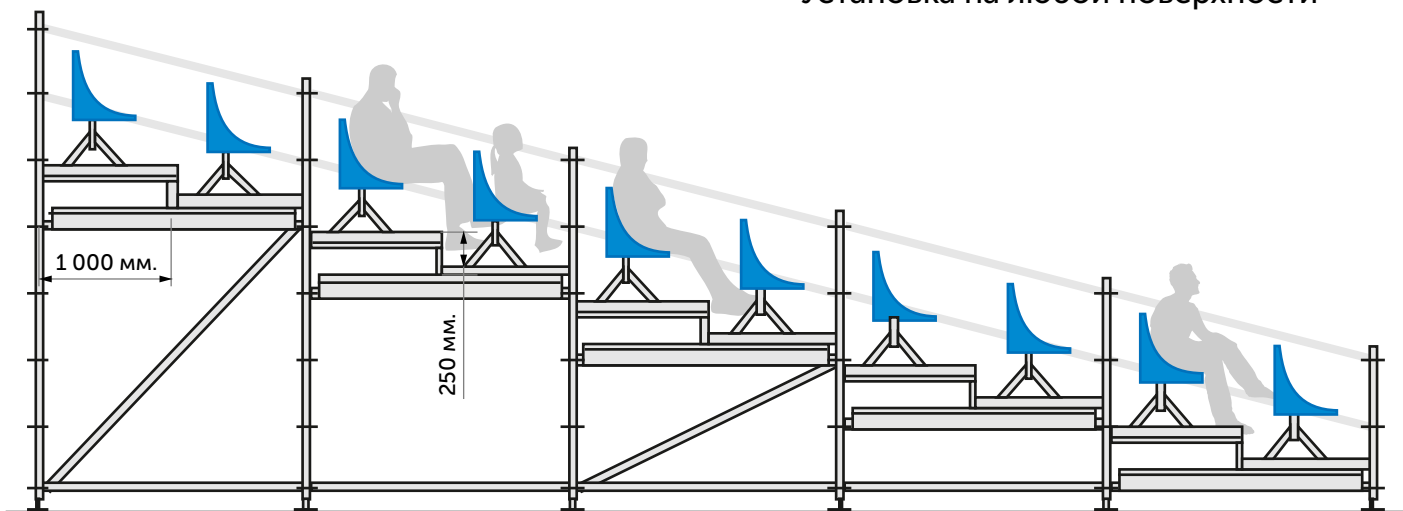

ТРИБУНЫ

Выберите цвет Вашей трибуны:

Белый

Красный

Синий

Зрительские трибуны и партеры LAYNER - это высокое качество, надёжность и соответствие европейским стандартам.

- Кресла типа FIFA
- Крытые и открытые трибуны
- Установка на любой поверхности