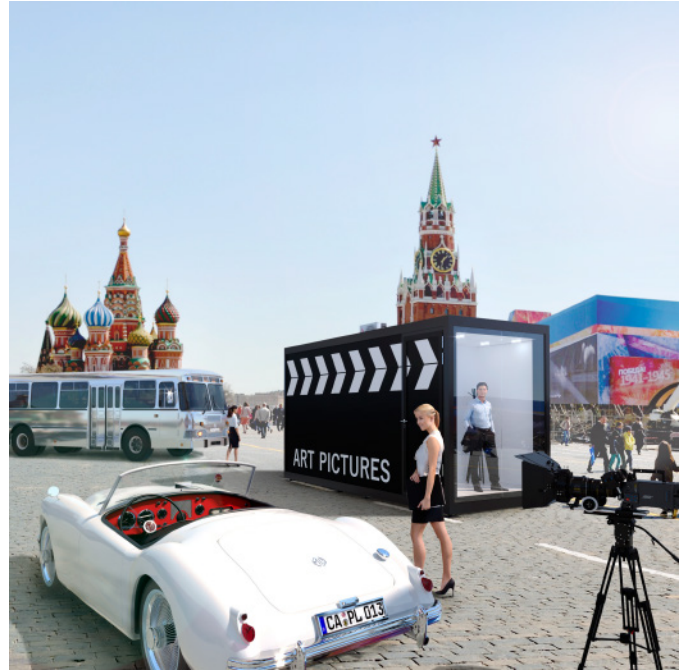

МОБИЛЬНАЯ, МОДУЛЬНАЯ
ИВЕНТ-СИСТЕМА ДЛЯ ПРОВЕДЕНИЯ
СОБЫТИЙ И ВЫСТАВОК

MOMO

ФОРМА

Кубические модульные конструкции с общими размерами 20 футового морского контейнера и возможностью объединения в единое пространство.

6,15 M

2,55 M

Ивент-система превосходно подходит для реализации самых разнообразных концепций и задач.

В комплексе с использованием фасадного остекления, а также систем вентиляции, кондиционирования и освещения, получается индивидуальное решение для мероприятия или выставки.

ROAD SHOW

FIELD OFFICE

SILENCE ZONE

POP UP SHOWROOM

CAFE

CINEMA

KIDS ZONE

LECTURE HALL